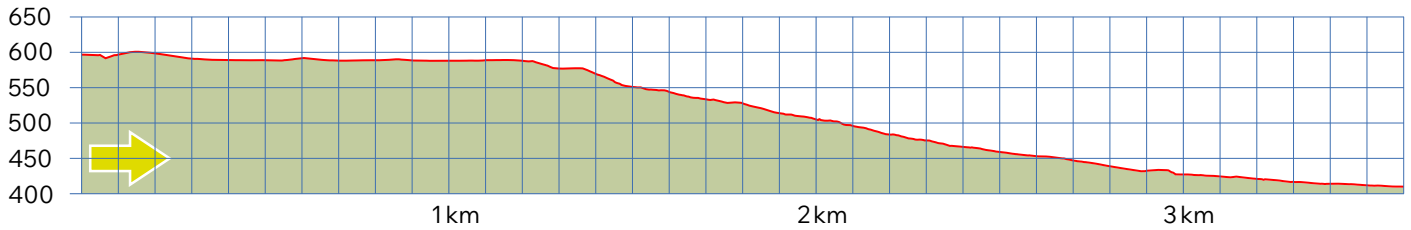

MÜLIBACHTOBEL

23

8820 WÄDENSWIL

3.6 km

↑26 m
↓211 m

0

m.ü.M.

Parcours Start: SOB Station Grünenfeld

Dem Mülibachtobel entlang

Restaurant Gartenhof

Bahnhof Richterwil