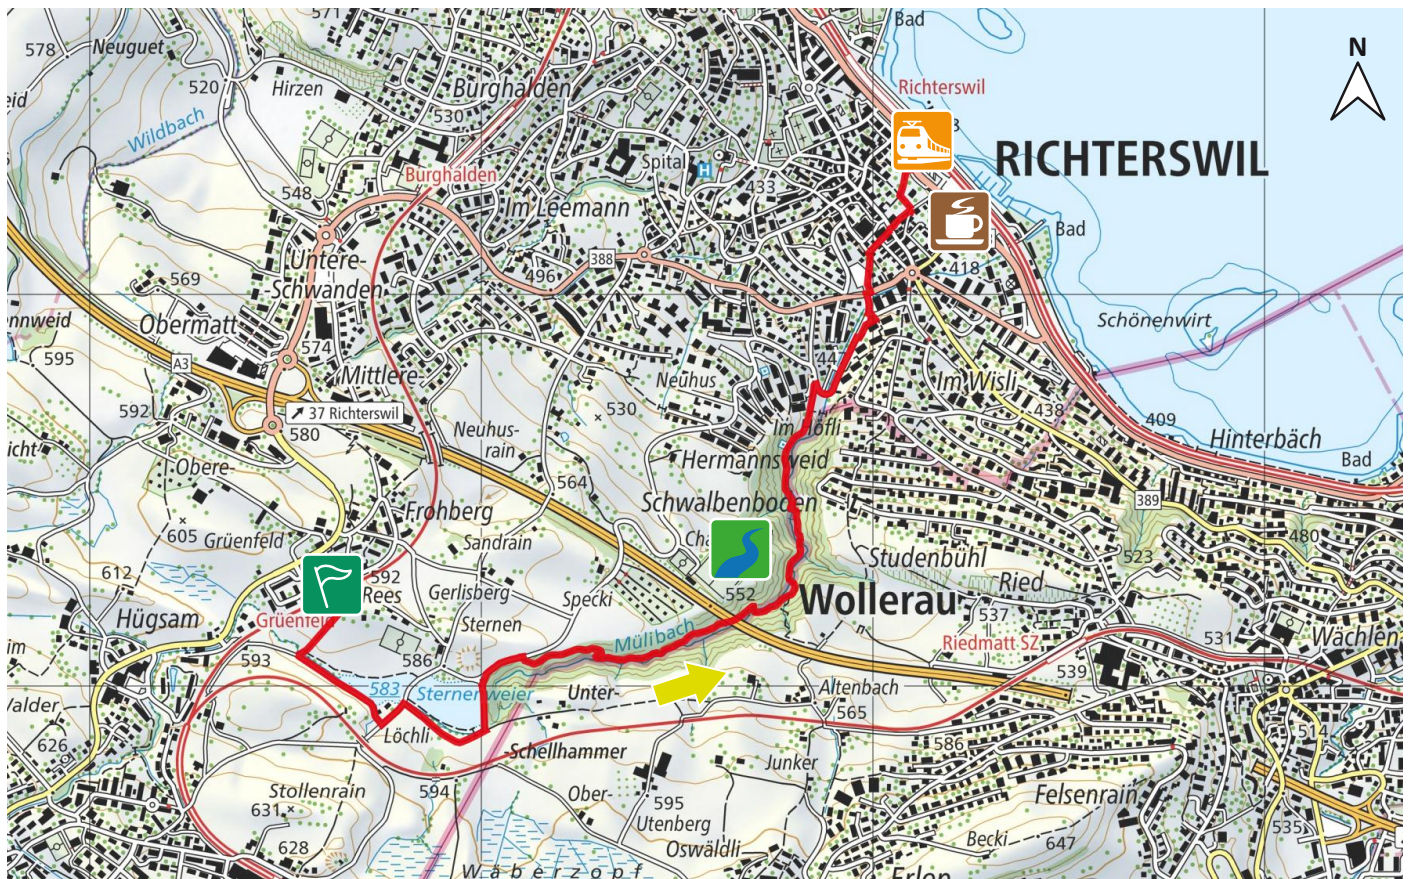

MÜLIBACHTOBEL

23

8820 WÄDENSWIL

3.6 km

↑26 m
↓211 m

0

m.ü.M.

Parcours Start: SOB Station Grünenfeld

Dem Mülibachtobel entlang

Restaurant Gartenhof

Bahnhof Richterwil